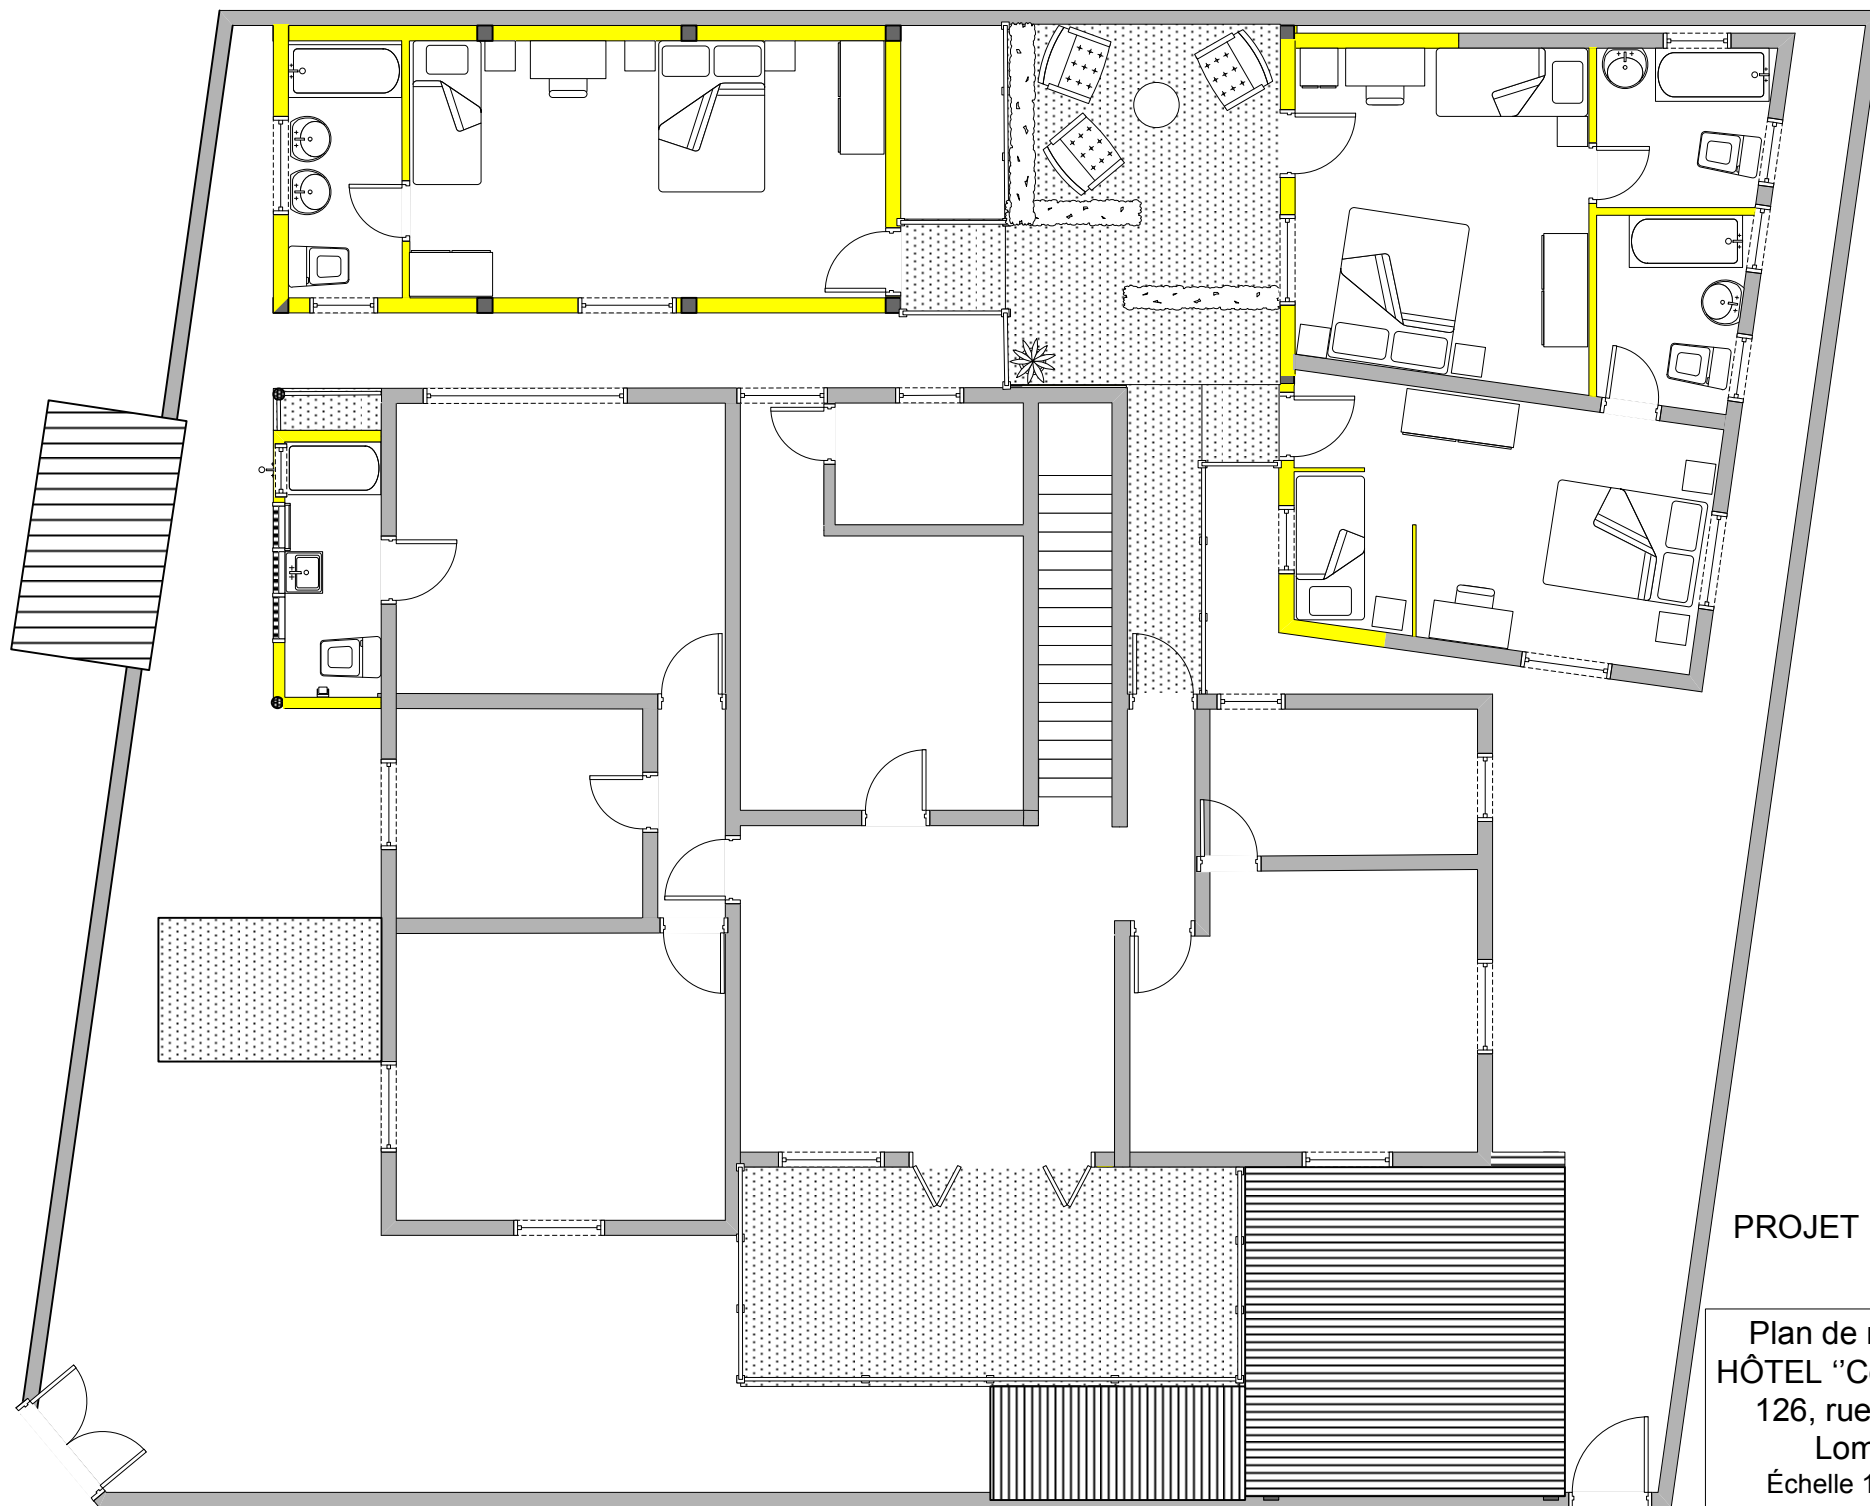

Plan de masse
HÔTEL "Côté Sud"
126, rue Nima
Lomé
Échelle 1/100è

PROJET DU
REZ DE CHAUSSEE

Plan de masse
HÔTEL "Côté Sud"
126, rue Nima
Lomé
Échelle 1/100è

PROJET DE L'ÉTAGE

Plan de masse
HÔTEL "Côté Sud"
126, rue Nima
Lomé
Échelle 1/100è